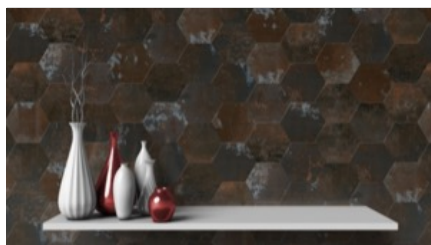

codicer

PRODUIT POLARIS

22x25 Hexagonal

VARIATION GRAPHIQUE

VARIATION GRAPHIQUE

AMBIANCES

DONNÉES TECHNIQUES

NOM: Polaris
CODE: PT05814
SÉRIE: Polaris
FORMAT: 22x25 Hexagonal
TYPE DE PIÈCES: BASE
TYPE DE SUPPORT: Grès Cérame
ASPECT: Hexagonal
FINITION: Mate
USAGE: Sol et Mur
DESTONATION: V4 Considérable
GLISSEMENT - NORME UNE: Classe 1

RÉSISTANT AU GEL: OUI
NOMBRE DE VISAGES: 40

CONDITIONNEMENT

| | | BOITE | | | PALETTE | | |
|-----------------|--------|-------|----------------|----|---------|----------------|------|
| Format | Format | pièce | m ² | kg | boites | m ² | kg |
| 22x25 Hexagonal | BASE | 25 | 1.04 | 24 | 52 | 54.08 | 1268 |