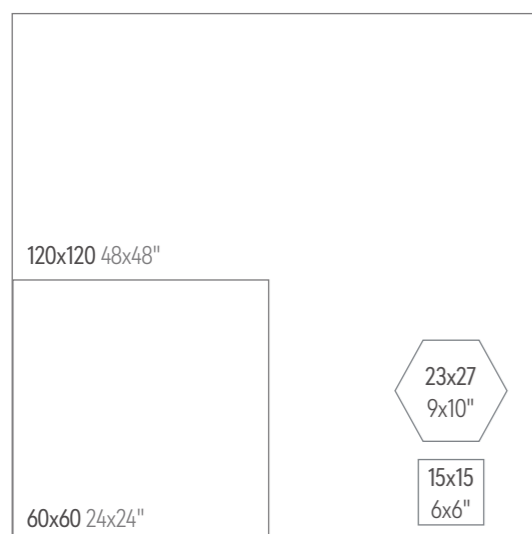

CAMPASPERO

PASTA BLANCA Y PORCELÁNICO · WHITE BODY & PORCELAIN

STONES COLLECTION

FORMATOS FORMATS

FLOOR
Campaspero Sand Matt 59,5x119,2 Rect. / Hexo Veracruz Matt 23,2x26,7

New
COLLECTION

WALL
Campaspero Sand Decor Matt 59,5x119,2 Rect. / Campaspero Sand Matt 59,5x119,2 Rect.
FLOOR
Campaspero Sand Decor Matt 59,5x119,2 Rect.

CAMPASPERO

120x120 48"x48" 60x120 24"x48" 60x60 24"x24"

PORCELÁNICO · PORCELAIN

Campaspero

Campaspero Decor

B47 Campaspero Sand Matt 120x120 Rect.
B53 Campaspero Sand Grip 120x120 Rect.

B27 Campaspero Sand Matt 59,5x59,5 Rect.
B52 Campaspero Sand Grip 59,5x59,5 Rect.

COMBINACIÓN PERFECTA
PERFECT MATCH

B67 Veracruz Matt 15x15

B68 Hexa Veracruz Matt 23,2x26,7

*Take a look to Veracruz in page 280-282.
*Echa un vistazo a Veracruz en la página 280-282.

60x60 - 24x24"
20 diseños /design
60x120 - 24x48"
10 diseños /design
120x120 - 48x48"
8 diseños /design
Veracruz 23x27 · 9x10" // 15x15 · 6x6"
30 diseños /design

CAMPASPERO

30x90 12"x36" 60x60 24"x24"

PASTA BLANCA Y PORCELÁNICO - WHITE BODY & PORCELAIN

Campaspero

Campaspero Decor

30x90 · 12x36"
30 diseños /design
60x60 · 24x24"
20 diseños /design

PAVIMENTO COORDINADO
COORDINATED FLOOR TILES