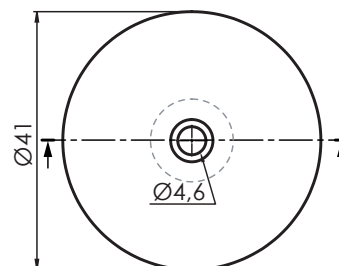

Sobre encimera
Over work top
Sur comptoir
A bancada
Da appoggio

Ref.	A	B	C	P kg	P' kg	V cmxcmxcm
LA00411	12	9,5	13	4,3	5,4	46x46x18
LA004	15	12,5	16	4,8	5,7	46x46x18

cm

P: Peso neto / Net weight / Poids net / Peso líquido / Peso netto