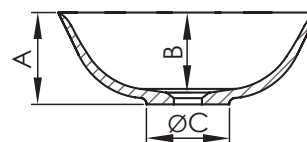

Sobre encimera
Over work top
Sur comptoir
A bancada
Da appoggio

Ref.	A	B	C	P kg	P' kg	V cmxcmxcm
LA00411	12	9,5	13	4,3	5,4	46x46x18
LA004	15	12,5	16	4,8	5,7	46x46x18

cm

P: Peso neto / Net weight / Poids net / Peso líquido / Peso netto