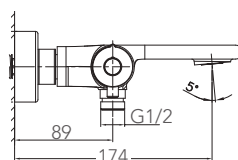

Mitigeur thermostatique

Mitigeur douche ou bain douche

Bain douche

- FIG330C
- FIG330CA
- FIG330NM
- FIG330OB
- FIG330CB

Douche

- FIG350C
- FIG350CA
- FIG350NM
- FIG350OB
- FIG350CB

5 FINITIONS

Collection
Figaro