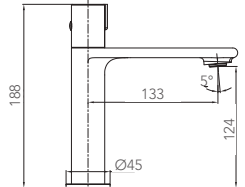

Manette standard ou progressive
Cartouche Ø 25 mm
Mousseur mâle Ø 24 mm Néoperl
Flexibles d'alimentation inox
Livré avec bonde clic clac coloris coordonné au mitigeur

Standard

Progressive

5 FINITIONS

C - chromé