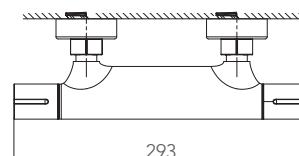

Mitigeur thermostatique

Mitigeur douche ou bain douche

Bain douche

- FIG330C
- FIG330CA
- FIG330NM
- FIG330OB
- FIG330CB

Douche

- FIG350C
- FIG350CA
- FIG350NM
- FIG350OB
- FIG350CB

5 FINITIONS

Collection
Figaro