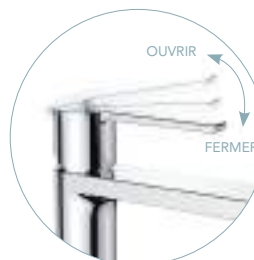

Manette standard ou progressive
Cartouche Ø 25 mm
Mousseur mâle Ø 24 mm Néoperl
Flexibles d'alimentation inox
Livré avec bonde clic clac coloris coordonné au mitigeur

Standard

Progressive

5 FINITIONS

C - chromé

CA - carbone PVD

NM - noir mat

OB - or brossé PVD

CB - cuivré brossé PVD

2 MANETTES

Standard

Progressive

Manette standard

- FIG11HC
- FIG11HCA
- FIG11HNM
- FIG11HOB
- FIG11HCB

Manette Progressive

- FIG11HC-P
- FIG11HCA-P
- FIG11HOB-P
- FIG11HCB-P

Édition spéciale

Embase et détail manette champagne
■ FIG11HNM-P

Mitigeur Lavabo Haut