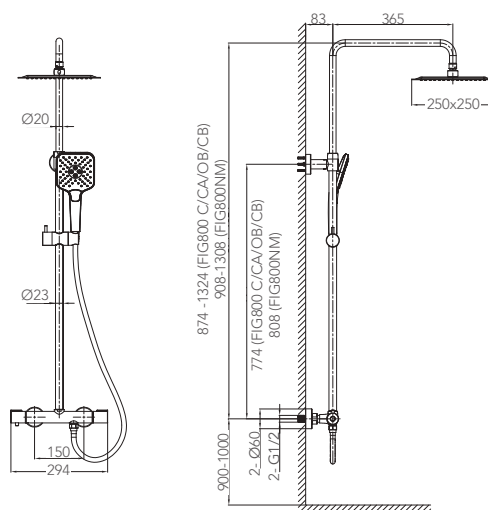

Colonne de douche

Mitigeur thermostatique avec inverseur intégré
Barre en laiton
Réglable en hauteur de
874 à 1324 cm (FIG800C - FIG800CA - FIG800OB - FIG800CB)
908 à 1308 cm (FIG800NM)
Pommeau de douche pluie en inox 25 x 25 cm
Douchette à main 3 jets ABS, support ABS (FIG800C - FIG800CA
FIG800OB - FIG800NM)
Douchette à main laiton, support laiton (FIG800CB)
Flexible PVC 150 cm

- FIG800C
- FIG800CA
- FIG800NM
- FIG800OB
- FIG800CB