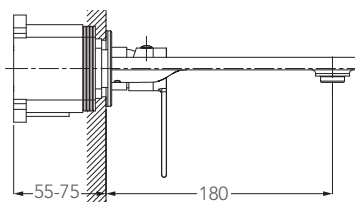

BOÎTIER

GARANTIE
10 ANS

Mitigeur Lavabo encastré

Cartouche Ø 25 mm
Mousseur mâle Ø 24 mm Néoperl
Livré sans bonde

- FIG101C
- FIG101CA
- FIG101NM
- FIG101OB
- FIG101CB

Collection
Figaro

5 FINITIONS

C - chromé