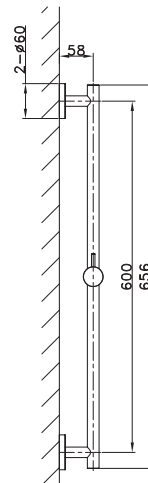

Collection
Figaro

Fiche technique

DUP-DRAK-CB
BAR-DRAK-CB
Barre et duplex cuivré brossé

Barre de douche

Barre et support en laiton
Hauteur 65,60 cm

- BAR-DRAK-C
- BAR-DRAK-CA
- BAR-DRAK-NM
- BAR-DRAK-OB
- BAR-DRAK-CB

Duplex mural

Douchette ABS et support en laiton
Flexible PVC 150 cm

- DUP-DRAK-C
- DUP-DRAK-CA
- DUP-DRAK-NM
- DUP-DRAK-OB

Douchette et support en laiton
Flexible PVC 150 cm - Finition cuivré brossé

- DUP-DRAK-CB