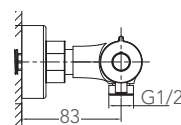

Mitigeur thermostatique

Mitigeur douche ou bain douche

Bain douche

- FIG330C
- FIG330CA
- FIG330NM
- FIG330OB
- FIG330CB

Douche

- FIG350C
- FIG350CA
- FIG350NM
- FIG350OB
- FIG350CB

5 FINITIONS

Collection
Figaro