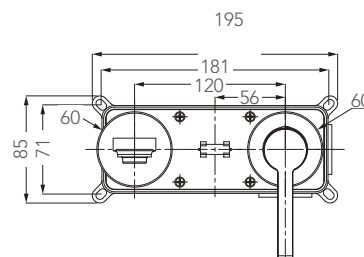

BOÎTIER

GARANTIE
10 ANS

Mitigeur Lavabo encastré

Cartouche Ø 25 mm
Mousseur mâle Ø 24 mm Néoperl
Livré sans bonde

- FIG101C
- FIG101CA
- FIG101NM
- FIG101OB
- FIG101CB

Collection
Figaro

5 FINITIONS

C - chromé