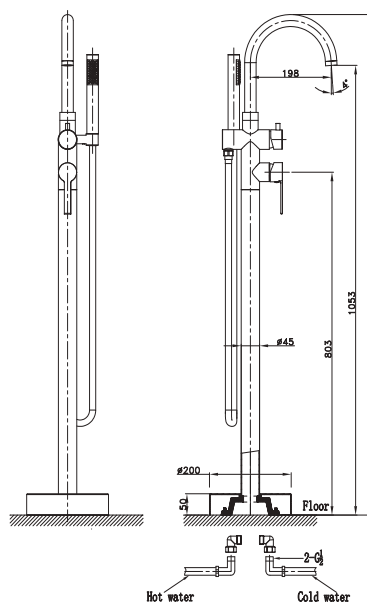

Collection
Figaro

Fiche technique

DUP-DRAK-CB
BAR-DRAK-CB
Barre et duplex cuivré brossé

Barre de douche

Barre et support en laiton
Hauteur 65,60 cm

- BAR-DRAK-C
- BAR-DRAK-CA
- BAR-DRAK-NM
- BAR-DRAK-OB
- BAR-DRAK-CB

SÉCURITÉ

HAUTEUR RÉGLABLE

GARANTIE

10 ANS

Colonne de douche

Mitigeur thermostatique avec inverseur intégré
 Barre en laiton
 Réglable en hauteur de
 874 à 1324 cm (FIG800C - FIG800CA - FIG800OB - FIG800CB)
 908 à 1308 cm (FIG800NM)
 Pommeau de douche pluie en inox 25 x 25 cm
 Douchette à main 3 jets ABS, support ABS (FIG800C - FIG800CA
 FIG800OB - FIG800NM)
 Douchette à main laiton, support laiton (FIG800CB)
 Flexible PVC 150 cm

- FIG800C
- FIG800CA
- FIG800NM
- FIG800OB
- FIG800CB

5 FINITIONS

Collection
Figaro

C - chromé

CA - carbone
 PVD

NM - noir mat

OB - or brossé
 PVD

CB - cuivré brossé
 PVD

Fiche technique

Mitigeur bain/douche sur pied

Cartouche Ø 25 mm
Douchette à main laiton, support laiton
Flexible PVC 150 cm

- FIG30C
- FIG30NM
- FIG30OB
- FIG30CB

5 FINITIONS

Collection
Figaro

C - chromé

NM - noir mat