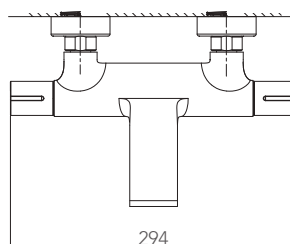

Mitigeur thermostatique

Mitigeur douche ou bain douche

Bain douche

- FIG330C
- FIG330CA
- FIG330NM
- FIG330OB
- FIG330CB

Douche

- FIG350C
- FIG350CA
- FIG350NM
- FIG350OB
- FIG350CB

5 FINITIONS

Collection
Figaro