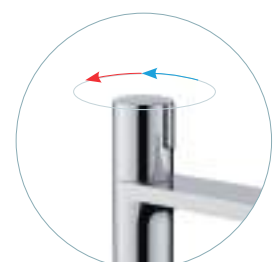

Manette standard ou progressive
Cartouche Ø 25 mm
Mousseur mâle Ø 24 mm Néoperl
Flexibles d'alimentation inox
Livré avec bonde clic clac coloris
coordonné au mitigeur

Standard

Progressive

5 FINITIONS

C - chromé

CA - carbone
PVD

NM - noir mat

OB - or brossé
PVD

CB - cuivré brossé
PVD

2 MANETTES

Standard

Progressive

Collection
Figaro

BOÎTIER

GARANTIE
10 ANS

Mitigeur Lavabo encastré

Cartouche Ø 25 mm
Mousseur mâle Ø 24 mm Néoperl
Livré sans bonde

- FIG101C
- FIG101CA
- FIG101NM
- FIG101OB
- FIG101CB

Collection
Figaro

5 FINITIONS

C - chromé