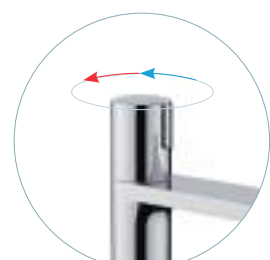

Manette standard ou progressive
Cartouche Ø 25 mm
Mousseur mâle Ø 24 mm Néoperl
Flexibles d'alimentation inox
Livré avec bonde clic clac coloris coordonné au mitigeur

Standard

Progressive

5 FINITIONS

C - chromé

CA - carbone PVD

NM - noir mat

OB - or brossé PVD

CB - cuivré brossé PVD

2 MANETTES

Standard

Progressive

Manette standard

- FIG11HC
- FIG11HCA
- FIG11HNM
- FIG11HOB
- FIG11HCB

Manette Progressive

- FIG11HC-P
- FIG11HCA-P
- FIG11HOB-P
- FIG11HCB-P

Édition spéciale

Embase et détail manette champagne
■ FIG11HNM-P

Mitigeur Lavabo Haut