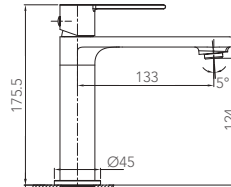

Manette standard ou progressive
Cartouche Ø 25 mm
Mousseur mâle Ø 24 mm Néoperl
Flexibles d'alimentation inox
Livré avec bonde clic clac coloris coordonné au mitigeur

Standard

Progressive

5 FINITIONS

C - chromé