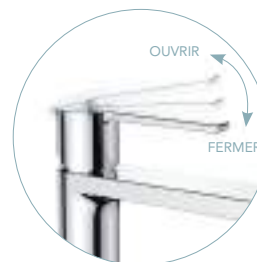

Manette standard ou progressive
Cartouche Ø 25 mm
Mousseur mâle Ø 24 mm Néoperl
Flexibles d'alimentation inox
Livré avec bonde clic clac coloris
coordonné au mitigeur

Standard

Progressive

5 FINITIONS

C - chromé

CA - carbone
PVD

NM - noir mat

OB - or brossé
PVD

CB - cuivré brossé
PVD

2 MANETTES

Standard

Progressive

Collection
Figaro

BOÎTIER

GARANTIE
10 ANS

Mitigeur Lavabo encastré

Cartouche Ø 25 mm
Mousseur mâle Ø 24 mm Néoperl
Livré sans bonde

- FIG101C
- FIG101CA
- FIG101NM
- FIG101OB
- FIG101CB

Collection
Figaro

5 FINITIONS

C - chromé