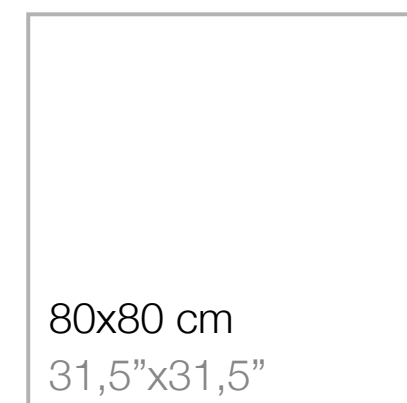

FORMATI

SIZES

SUPERFICI

SURFACES

FINITURA NATURALE

Natural finish

FINITURA LAPPATA

Lapped finish

FINITURA GRIP

Grip finish

Disponibile in 3 colori, un formato e due spessori.
Available in three colours, one size and two thicknesses.

GLAM **BEIGE**

GLAM **GRIGIO**

GLAM **TORTOTA**

TWO

h 20 mm

h 9 mm

BORDO RETTIFICATO

Rectified edge

Gres fine porcellanato
Fine porcelain stoneware