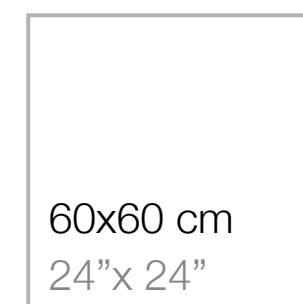

FORMATI

SIZES