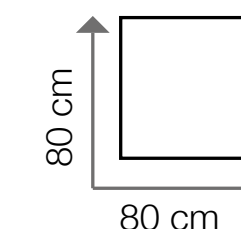

Grip finish

Disponibile in 3 colori, un formato e due spessori.
Available in three colours, one size and two thicknesses.

GLAM **BEIGE**

GLAM **GRIGIO**

GLAM **TORTOTA**

TWO

h 20 mm

h 9 mm